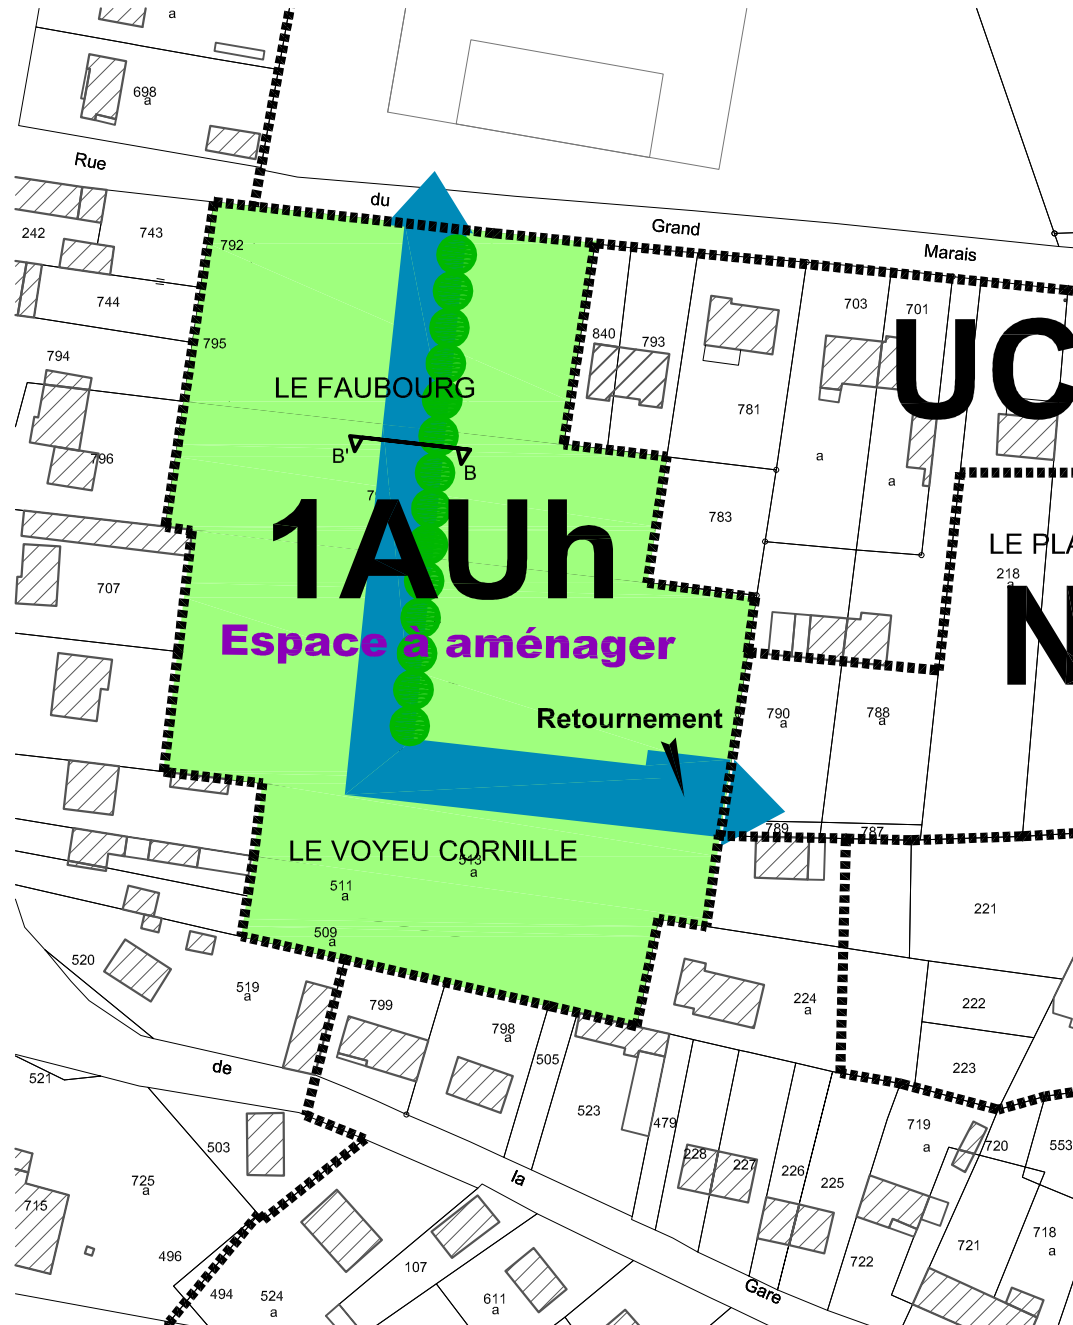

COMMUNE  
DE CLACY-ET-THIERRET

(AISNE)

PLAN LOCAL D'URBANISME

O R I E N T A T I O N S  
D ' A M E N A G E M E N T E T D E  
P R O G R A M M A T I O N

9

Vu pour être annexé à la délibération  
en date du :

Arrêté le:

Orientation d'aménagement et de programmation n°1-- PAGE 1/2  
au lieu-dit "Le Voyeu Cornille"

<u>Nombre de logements :</u> - 17
<u>Superficies parcelle :</u> - brute : 1.39 ha - nette* : 1.13 ha
<u>Densités de logements :</u> - brute 12 logts/hectare - nette* 15 logts/hectare

\*sans la voirie et les espaces libres

Commune de Clacy-et-Thierret  
Elaboration du plan local d'urbanisme

Orientation d'aménagement et de programmation n°1 -- PAGE 2/2  
au lieu-dit "Le Voyeu Cornille"